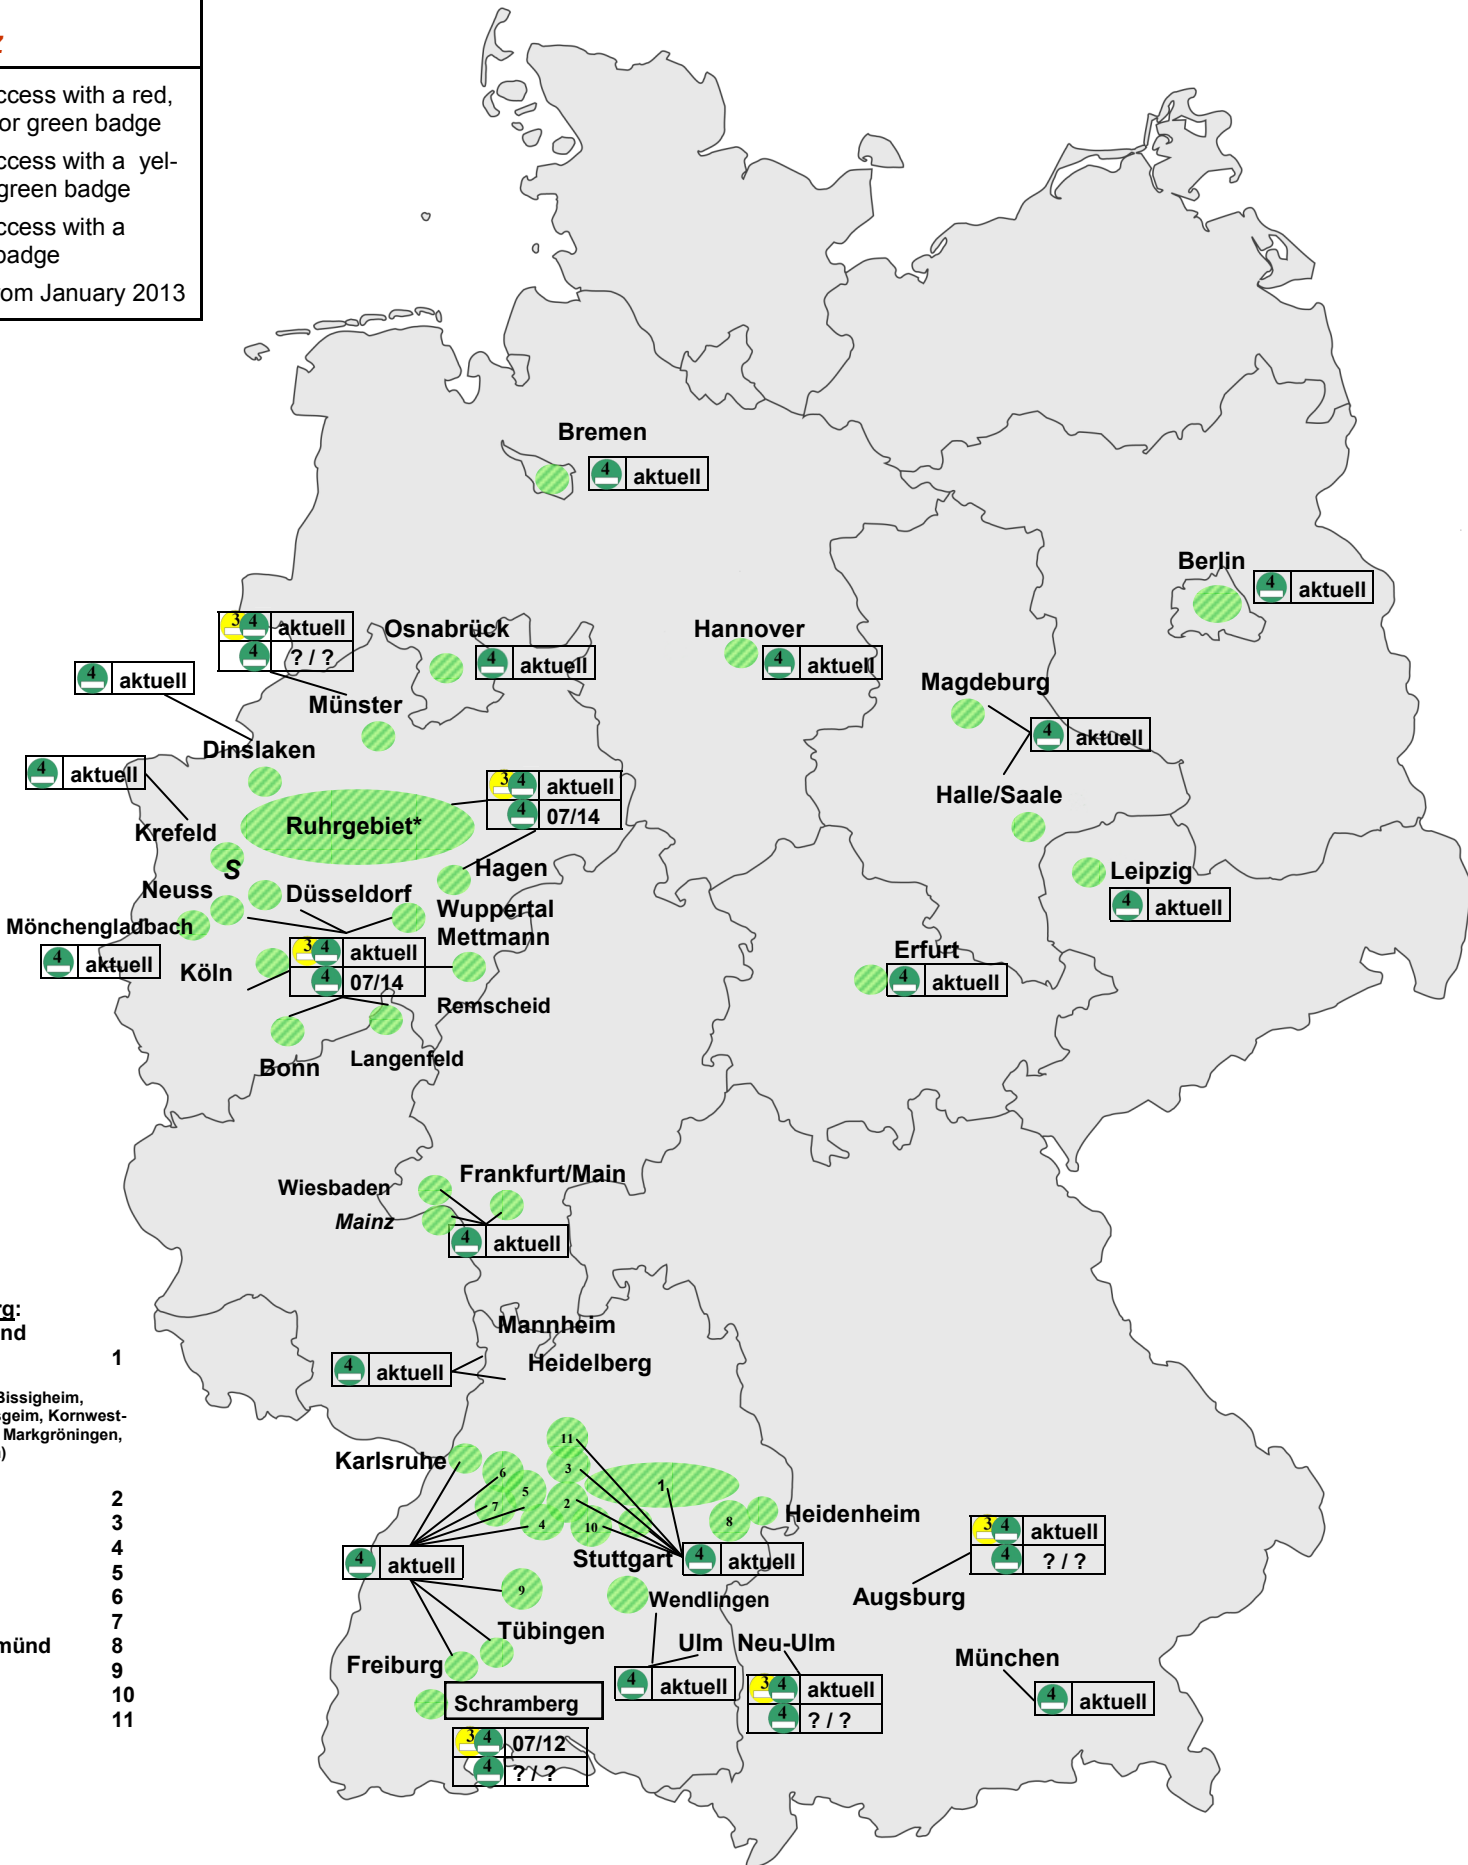

Low Emission Zones in Germany

(Environment Zones)

Status : January 2014

Aktive LEZ

Intended LEZ

Only access with a red, yellow or green badge

Only access with a yellow or green badge

Only access with a green badge

Valid from January 2013

- * Ruhrgebiet:**
- Bochum
 - Bottrop
 - Castrop-Rauxel
 - Dortmund
 - Duisburg
 - Essen
 - Gelsenkirchen
 - Gladbeck
 - Herne
 - Herten
 - Mühlheim/Ruhr
 - Oberhausen
 - Recklinghausen

- Baden-Württemberg:**
- 1 Ludwigsburg und Umgebung
 - (Asper, Bietigheim-Bissingheim, Freiberg a.N., Ingersheim, Kornwestheim, Ludwigsburg, Markgröningen, Pleidelsheim, Tamm)
 - 2 Herrenberg
 - 3 Ilsfeld
 - 4 Leonberg
 - 5 Mühlacker
 - 6 Pfinztal
 - 7 Pforzheim
 - 8 Schwäbisch Gmünd
 - 9 Reutlingen
 - 10 Urbach
 - 11 Heilbronn